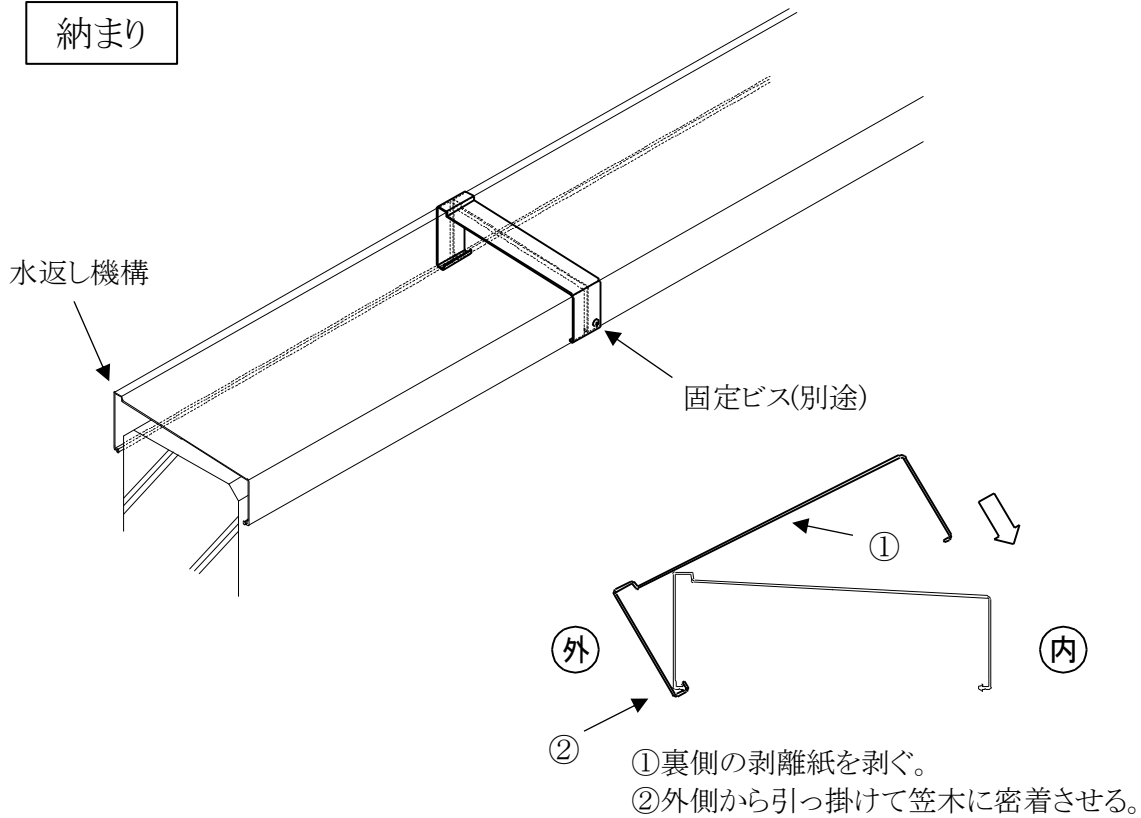

アルミ笠木トライコーピング用の

ハズレ防止立上り付きジョイントカバーが標準セット品となります。  
(価格は従来通り)

切り替え時期:2020年2月より順次

納まり

特長